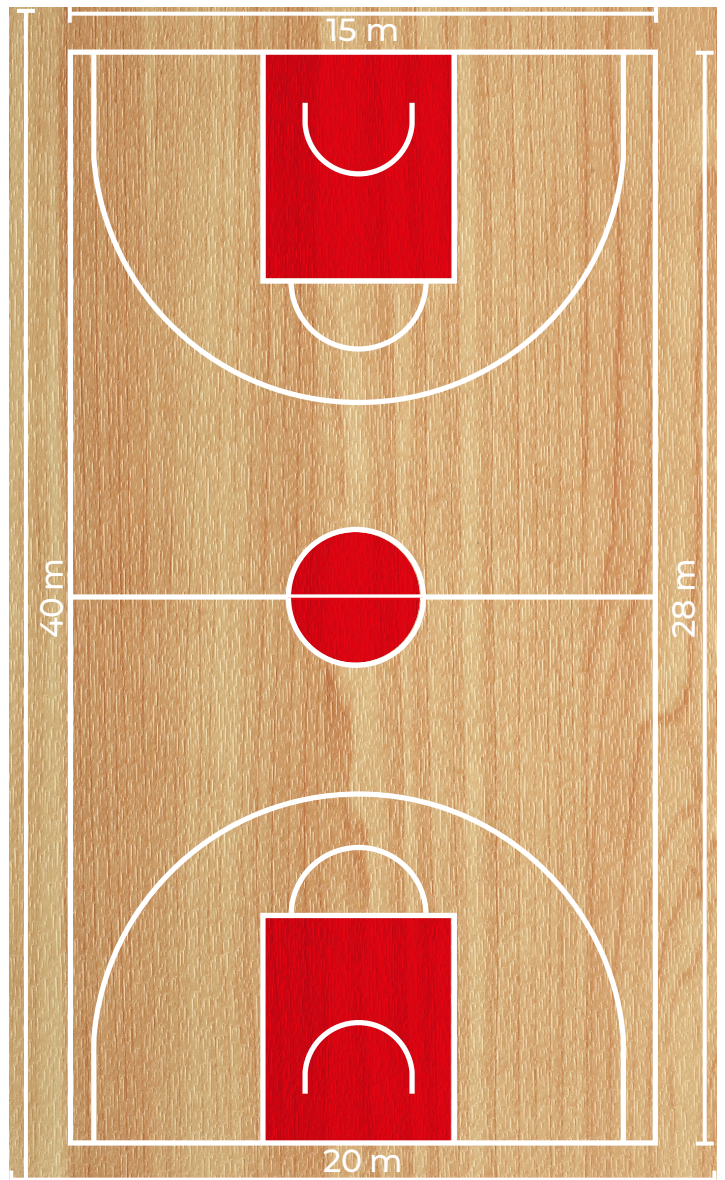

Спортивный линолеум Active Sports серия Basketball рекомендован для активных видов спорта, данное покрытие обеспечивает высочайшую упругость и амортизацию, что позволяет защищать суставы, связки и мышцы спортсменов от травм и перегрузок при занятиях спортом.

Верхний защитный слой PUR Protection защищает поверхность покрытия от высоких нагрузок и устойчив к царапинам и следам от некачественной подошвы спортивной обуви. Применение двухслойной пены HDC (High density cells) помогает снизить ударную нагрузку на опорно-двигательный аппарат спортсмена. Это позволяет суставам и мышцам работать более эффективно. Все слои вместе обеспечивают безопасное и высококачественное покрытие для игры в баскетбол.

Следует отметить, что если линолеум имеет недостаточную упругость или неправильно смонтирован, это может привести к повреждению опорно-двигательного аппарата и вызвать различные травмы.