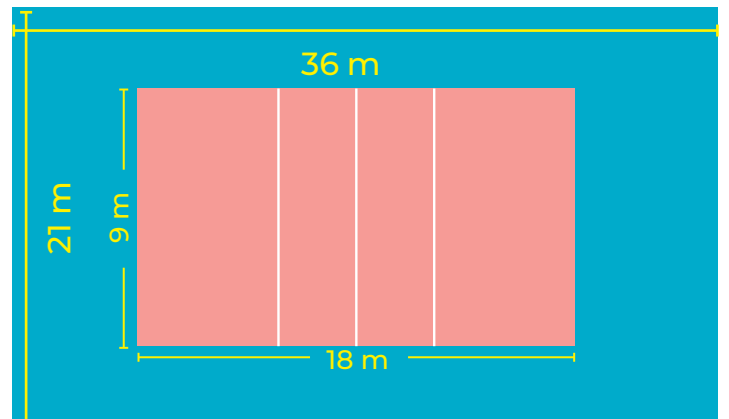

Волейбольная серия спортивного линолеума DLV Active Sports одно из самых популярных покрытий для волейбольных площадок.

Он обеспечивает высокий уровень амортизации и справляется с большой нагрузкой, которая возникает при быстрых движениях и прыжках на площадке.

Уникальное защитное покрытие PUR Protection обеспечивает отличную сцепляемость с поверхностью, что позволяет игрокам свободно двигаться и быстро реагировать на мяч.